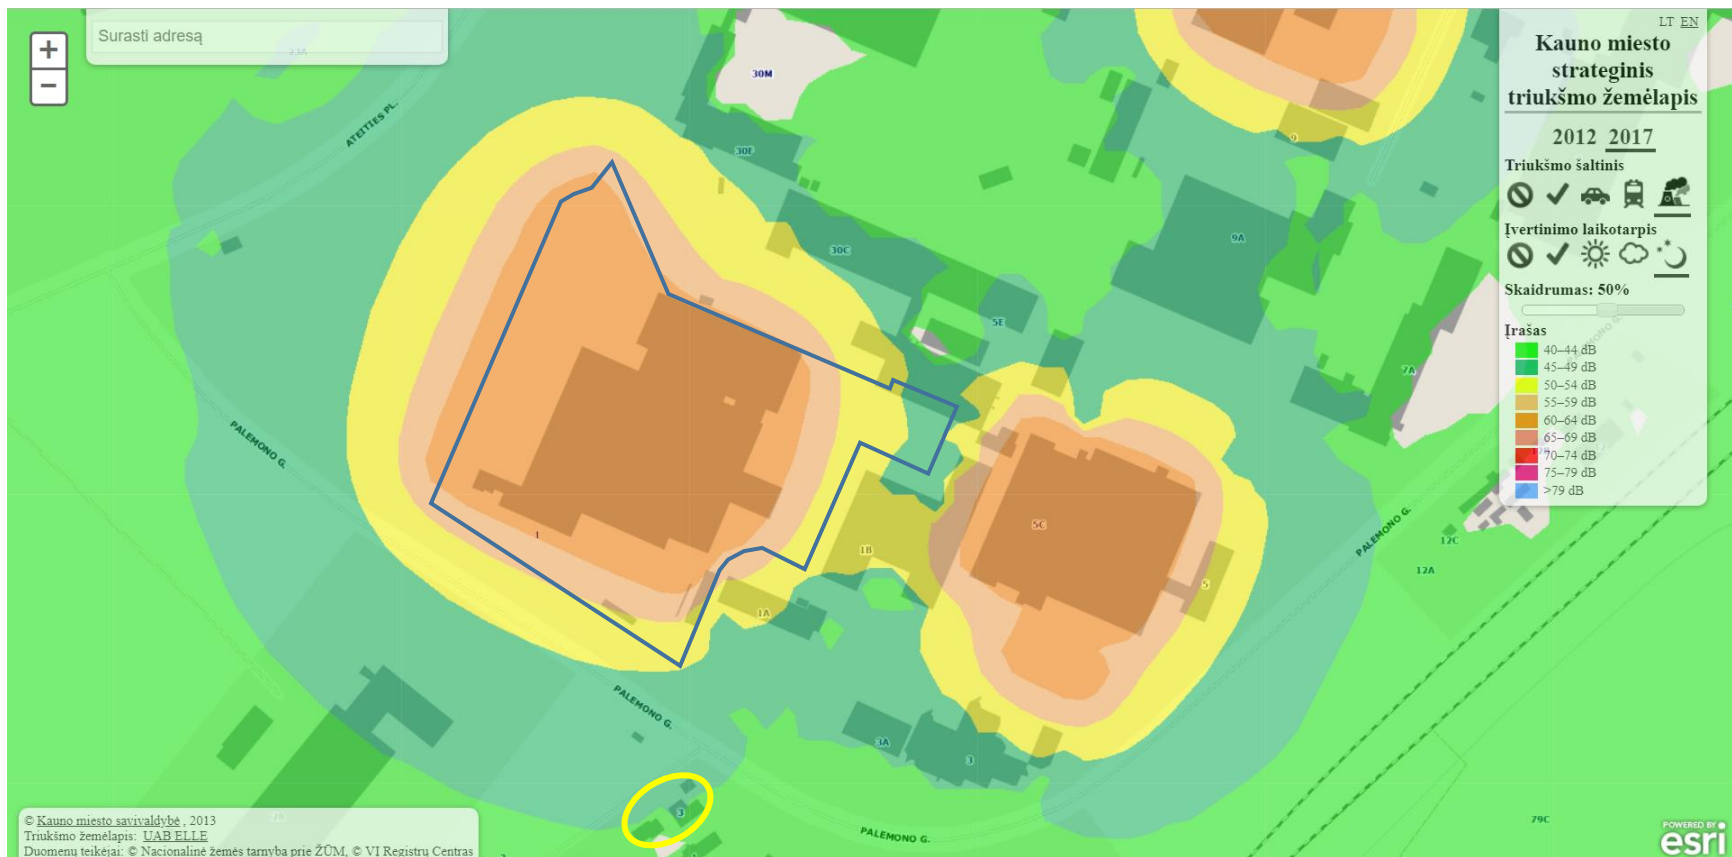

IŠTRAUKA IŠ 2017 M. KAUNO MIESTO STRATEGINIO TRIUKŠMO ŽEMĖLAPIO

BENDRAS TRIUKŠMAS

Dienos metu

Eksplikacija:

- UAB „Žalvaris“ PŪV sklypo ribos
- artimiausia gyvenamosios paskirties teritorija

PRAMONĖS KELIAMAS TRIUKŠMAS

Vakaro metu

Eksplikacija:

- UAB „Žalvaris“ PŪV sklypo ribos
- artimiausia gyvenamosios paskirties teritorija

Nakties metu

Eksplikacija:

- UAB „Žalvaris“ PŪV sklypo ribos
- artimiausia gyvenamosios paskirties teritorija

TRANSPORTO KELIAMAS TRIUKŠMAS

Dienos metu

Eksplikacija:

- UAB „Žalvaris“ PŪV sklypo ribos
- artimiausia gyvenamosios paskirties teritorija