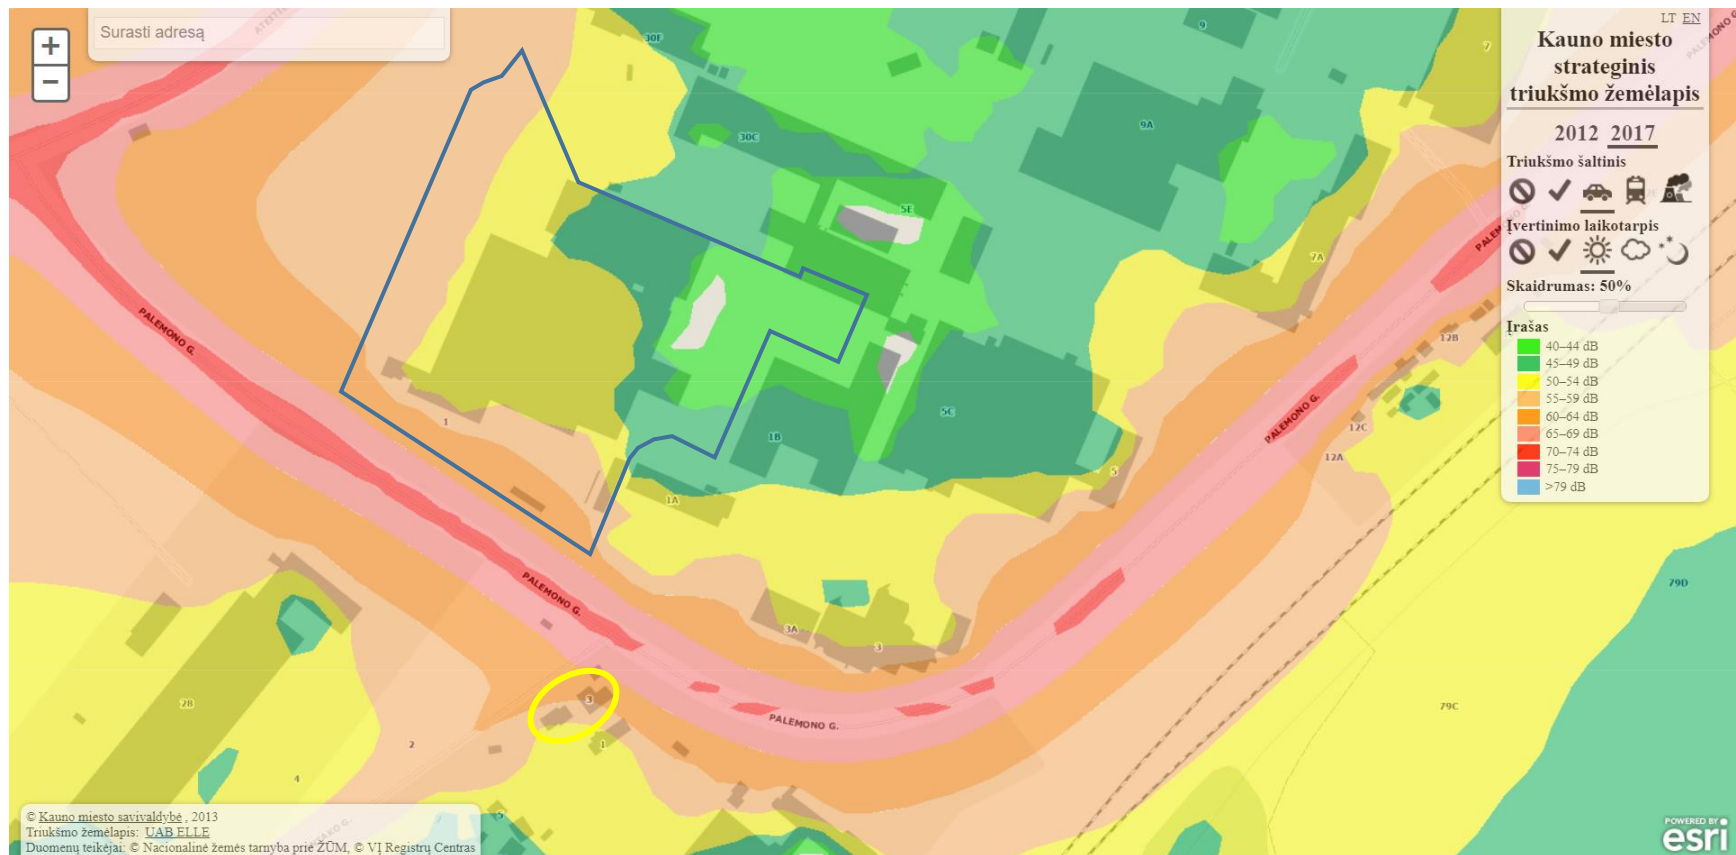

IŠTRAUKA IŠ 2017 M. KAUNO MIESTO STRATEGINIO TRIUKŠMO ŽEMĖLAPIO

BENDRAS TRIUKŠMAS

Dienos metu

Eksplikacija:

- UAB „Žalvaris“ PŪV sklypo ribos
- artimiausia gyvenamosios paskirties teritorija

PRAMONĖS KELIAMAS TRIUKŠMAS

Vakaro metu

Eksplikacija:

- UAB „Žalvaris“ PŪV sklypo ribos
- artimiausia gyvenamosios paskirties teritorija

Nakties metu

Eksplikacija:

- UAB „Žalvaris“ PŪV sklypo ribos
- artimiausia gyvenamosios paskirties teritorija

TRANSPORTO KELIAMAS TRIUKŠMAS

Dienos metu

Eksplikacija:

- UAB „Žalvaris“ PŪV sklypo ribos
- artimiausia gyvenamosios paskirties teritorija