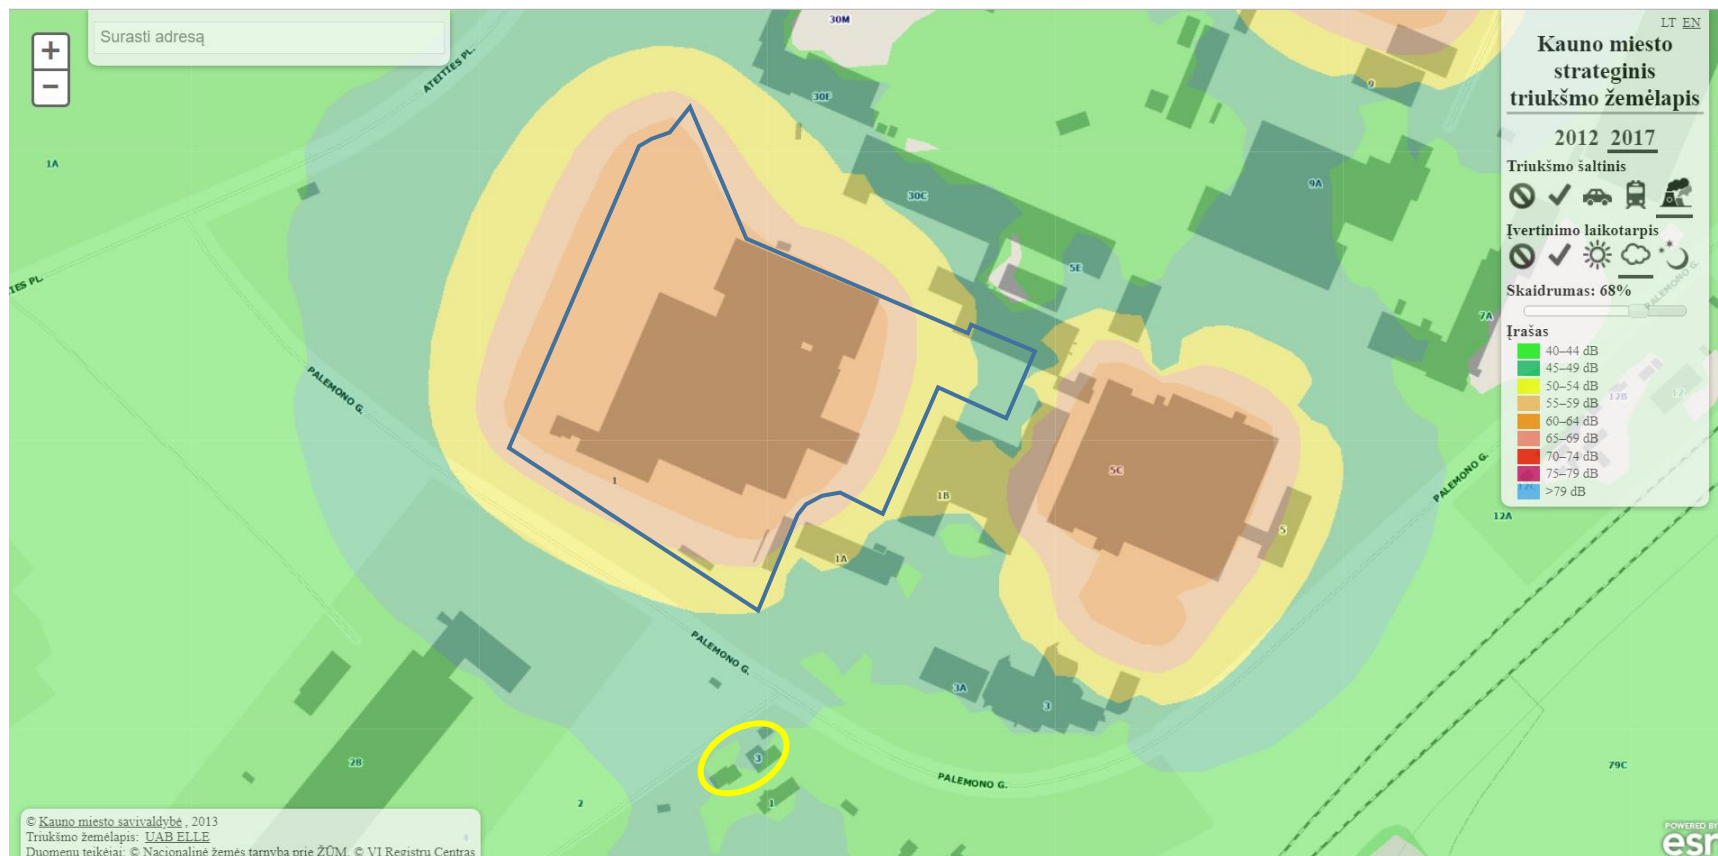

IŠTRAUKA IŠ 2017 M. KAUNO MIESTO STRATEGINIO TRIUKŠMO ŽEMĖLAPIO

BENDRAS TRIUKŠMAS

Dienos metu

Eksplikacija:

- UAB „Žalvaris“ PŪV sklypo ribos
- artimiausia gyvenamosios paskirties teritorija

PRAMONĖS KELIAMAS TRIUKŠMAS

Vakaro metu

Eksplikacija:

- UAB „Žalvaris“ PŪV sklypo ribos
- artimiausia gyvenamosios paskirties teritorija

Nakties metu

Eksplikacija:

- UAB „Žalvaris“ PŪV sklypo ribos
- artimiausia gyvenamosios paskirties teritorija

TRANSPORTO KELIAMAS TRIUKŠMAS

Dienos metu

Eksplikacija:

- UAB „Žalvaris“ PŪV sklypo ribos
- artimiausia gyvenamosios paskirties teritorija